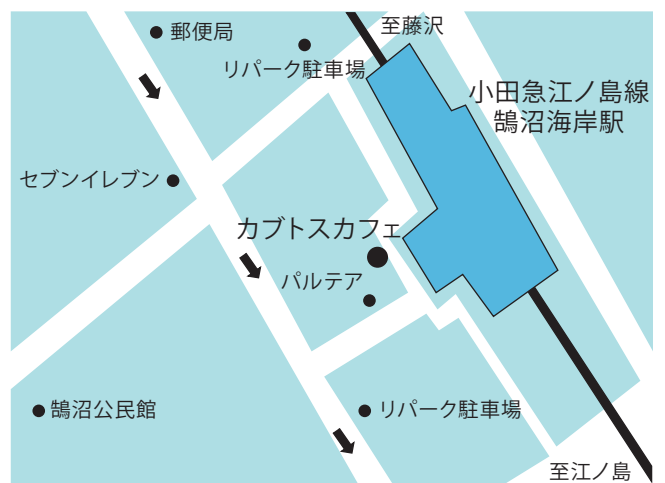

出演 : Suemarr with 長嶋淳
日時 : 2011年01月15日(土)
開場 PM6:30 開演 PM7:00 ~ PM9:00
場所 : アンプラグド鵜沼海岸
藤沢市鵜沼海岸 2-4-10
シーサイドタウン鵜沼館 1階
小田急江ノ島線鵜沼海岸駅下車 改札正面
TEL: 0466-37-4675
ライブチャージ : 予投げ銭

神奈川県清川村在住の女性シンガーソングライター。05年8月、ソロとしては初めてとなるアルバム「ガラスの空」をリリース。透明感のある声と確かな歌唱力、そしてオリジナル楽曲の繊細さにおいては、さながら「日本のジョニミッチェル」との呼び声も高い。現在は神奈川近郊のバーやライブスポットなどで頻繁に演奏を行い、着実にファン層を増やしてきている実力派。05年8月アルバム「ガラスの空」をリリースする。07年5月オリジナルアルバム「からっぽな世界」を発表。09年10月バンドサウンドにこだわって作り上げた待望の三枚目のフルアルバムが完成。ゲストにペダルスティールの駒沢裕城、ギター&ボーカルのケニー井上などを迎えて、70年代のあたたかな空気感が蘇る「誰にも悲しみが降りない場所で」をリリース。独自の世界観を作り上げている。

ご予約状況の確認・お問い合わせ・ご予約は

TEL: 0466-37-4675 パルテアインフォまで。

ご予約時に、人数・ご氏名・お電話番号をお知らせください。ご予約がなくてもご来店・ご入場は可能です。満席の場合はお立ち見になりますことをご了承願います。

当日はインターネット USTREAM のライブ生中継及び、ライブ配信が行われますのでご了承下さい。

ご案内

1. ■ご入場の際に、ライブチャージのお支払いとなります
   - ■ご飲食代は別料金です(クレジットカード使用可)
   - ■ご飲食のオーダーはおひとり様1オーダーミニマムとなります
   - ■ご飲食代は、お帰りの際のご精算となります
2. PAY THE LIVE CHARGE (MUSIC CHARGE) WHEN YOU ENTER. PLEASE. IT NOT INCLUDE DRINK CHARGE.

カブトス・カフェ <http://www.kabutos.jp/cafe/>

パルテアインフォ <http://www.parthea.info/>

鵜沼海岸チャンネル <http://kugenumachannel.net/>

鵜沼海岸商店街 <http://www.kugenuma-kaigan.com/>