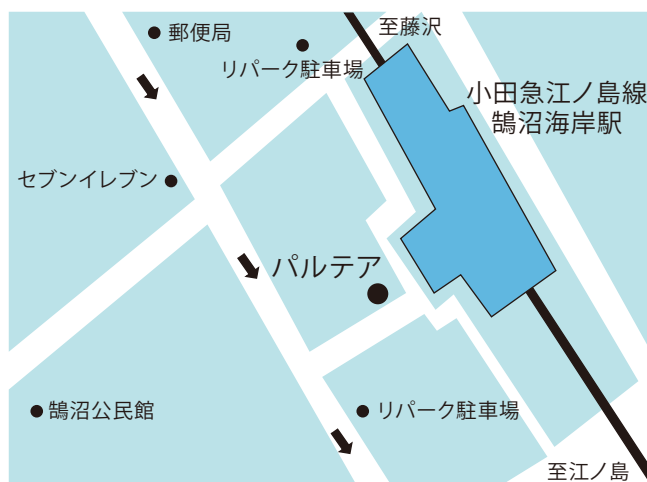

出演：貝田 彩 (vocal) / 佐藤 右臯 (guitar)
日時：2011 年 01 月 11 日 (土)
開場：PM7:00 開演 PM7:30 ~ PM9:30
場所：鵜沼海岸アンプラグド
藤沢市鵜沼海岸 2-4-10
シーサイドタウン鵜沼館 1 階
小田急江ノ島線鵜沼海岸駅下車
TEL: 0466-37-4675
ライブチャージ：カンパ制 (投げ銭)

ご予約状況の確認・お問い合わせ・ご予約は
TEL: 0466-37-4675 パルテアインフォまで。
ご予約時に、人数・ご氏名・お電話番号をお知らせ下さい。ご
予約がなくてもご来店・ご入場は可能です。満席の場合はお立
ち見になりますことをご了承願います。

当日はインターネット USTREAM のライブ生中継及び、ライ
ブ配信が行われますのでご了承下さい。

ご案内
■ご入場の際に、ライブチャージ (カンパ投げ銭) のお支払い
となります
■ドリンク代は別料金です
■ドリンク代は、キャッシュオンデリバリー
PAY THE LIVE CHARGE (MUSIC CHARGE) WHEN
YOU ENTER. PLEASE. IT NOT INCLUDE DRINK CHARGE.

パルテアインフォ <http://www.parthea.info/>
鵜沼海岸チャンネル <http://kugenumachannel.net/>
鵜沼海岸商店街 <http://www.kugenuma-kaigan.com/>

Vocal: 貝田 彩 (かいだ あや)
90年代頃から黒人音楽にのめりこみ、CDをむさぼり聴くうちにいつの間にか歌うことに。米軍基地に行き、黒人音楽を模索しつつ、レストランやクラブイベントにてR&B中心に歌う。'06年にNYへヴォーカルトレーニングに行った際、ジャズクラブのオープンマイクに参加したのがきっかけで、ジャズも取り入れ始める。現在は横浜周辺のバーやレストランでジャズ、R&B、ブルースなど様々なジャンルを取り入れ、活動中。

Guitar: 佐藤 右臯 (さとう ゆうご)
少年の頃からギターの魅力に取り付かれロックや Fusion サウンドを、18歳からはjazzギターに取り組み、細野義彦氏に師事。セッションワーク、都内ジャズクラブに出演し始める。91年にエスケンプロデュースのオムニバスCD「東京ラテン宣言」でメジャーデビュー。92年ピチカートファイブの小西康陽氏プロデュースによる「Introducing THE COZY CORNERS」をリリース。ギター3人によるユニットで活動し、多くのオムニバス盤やセッションに参加。現在は都内近郊でライブ演奏、自己のユニットなどで幅広く活動中。